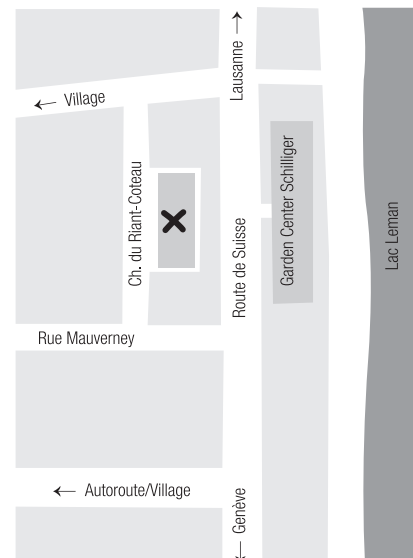

Heures d'ouverture: Lundi–vendredi 10.00–12.30 / 13.30–18.00

Filiale mit Ausstellung

Filiale avec exposition

DEPOT HAUSWAREN AG
Route de Suisse, 1196 Gland

Unsere Filiale in Gland ist nur nach Vereinbarung geöffnet.
Bitte kontaktieren Sie unser Hauptgeschäft in Zürich.

Notre filiale de Gland n'est ouverte que sur rendez-vous.
Veuillez contacter notre magasin principal de Zurich.

Kleine Ausstellung

Petite exposition

DEPOT HAUSWAREN AG
Hauptstrasse
3792 Saanen/Gstaad

Wechselnde Ausstellung

Exposition alternante