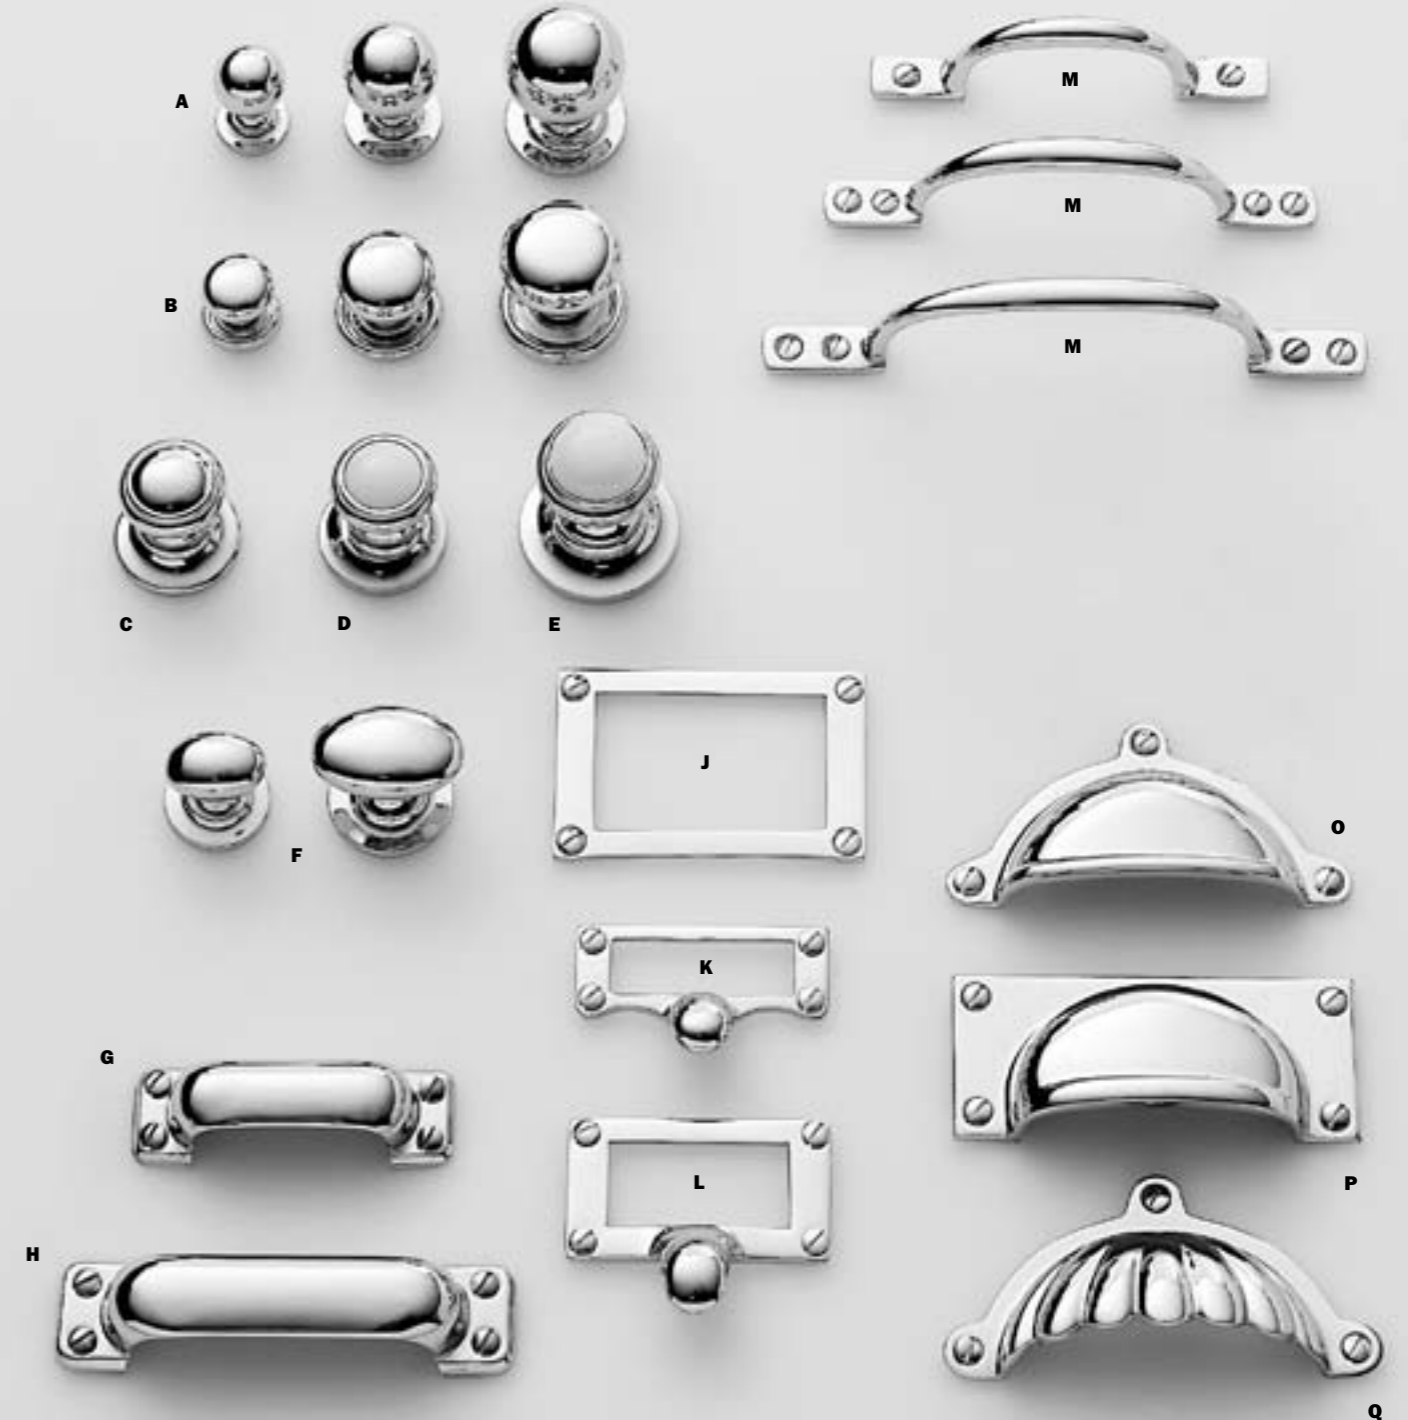

F Ovaler Griff mit fixer Rosette gross 30mm

Nickel glanz	51471	49.-
Nickel matt	51472	49.-
Chrom	51473	49.-
Messing poliert	51474	49.-

G Muldengriff länglich klein 75x25mm

Nickel glanz	53030	14.-
Schwarz emailliert	53020	7.-

H Muldengriff länglich gross 100x25mm

Nickel glanz	53031	17.-
Schwarz emailliert	53021	8.-

J Etikettenrahmen 75x50mm

Nickel glanz	51121	28.-
Nickel matt	51122	28.-
Chrom	51123	28.-
Messing poliert	51124	28.-

K Etikettenrahmen mit Griff 60x38mm

Nickel glanz	51151	19.-
Nickel matt	51152	19.-
Chrom	51153	19.-
Messing poliert	51154	19.-

L Etikettenrahmen mit Griff 60x54mm

Nickel glanz	51161	23.-
Nickel matt	51162	23.-
Chrom	51163	23.-
Messing poliert	51164	23.-

M Möbelgriff fein klein 100mm

Nickel glanz	51301	22.-
Nickel matt	51302	22.-
Chrom	51303	22.-
Messing poliert	51304	22.-

Möbelgriff fein mittel 125mm

Nickel glanz	51311	28.-
Nickel matt	51312	28.-
Chrom	51313	28.-
Messing poliert	51314	28.-

Möbelgriff fein gross 150mm

Nickel glanz	51321	34.-
Nickel matt	51322	34.-
Chrom	51323	34.-
Messing poliert	51324	34.-

O Muldengriff Halbschale 100x50mm

Nickel glanz	51221	43.-
Nickel matt	51222	43.-
Chrom	51223	43.-
Messing poliert	51224	43.-

P Muldengriff viereckig 95x40mm

Nickel glanz	51201	47.-
Nickel matt	51202	47.-
Chrom	51203	47.-
Messing poliert	51204	47.-

Q Muschel-Muldengriff 100x50mm

Nickel glanz	51211	42.-
Nickel matt	51212	42.-
Chrom	51213	42.-
Messing poliert	51214	42.-