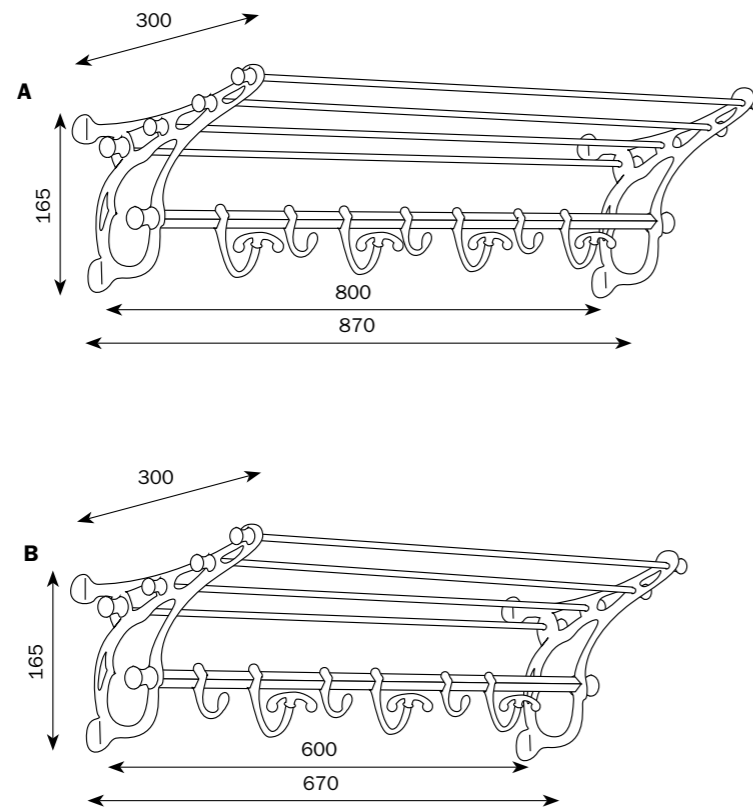

Die obere Ablage ist leicht nach hinten geneigt, so dass Hüte, Handschuhe etc. auch dort bleiben, wo man sie haben will. Dank acht Schrauben hält diese Garderobe auch einiges an Gewicht aus.

A BISTROT Garderobe 80cm

Nickel glanz	27011	2440.-
Nickel matt	27012	2700.-
Chrom	27013	2440.-
Messing poliert	27014	2440.-

B BISTROT Garderobe 60cm

Nickel glanz	27021	2100.-
Nickel matt	27022	2350.-
Chrom	27023	2100.-
Messing poliert	27024	2100.-

BISTROT Vestiaire

Cette série est réalisée et produite par la Société Volevatch de Paris.

Un classique datant de l'époque «Fin de siècle». Les nombreux crochets en demi-rond ne déforment ni vestes, ni manteaux. De petits crochets sont intercalés et permettent de suspendre des cintres.

Le plan de rangement supérieur est légèrement incliné vers l'arrière pour que les chapeaux, gants etc. restent là où l'on désire les retrouver. Grâce à huit vis de fixation, cette penderie supporte un certain poids.

A BISTROT Vestiaire 80cm

Nickel brillant	27011	2440.-
Nickel satiné	27012	2700.-
Chrome	27013	2440.-
Laiton poli	27014	2440.-

B BISTROT Vestiaire 60cm

Nickel brillant	27021	2100.-
Nickel satiné	27022	2350.-
Chrome	27023	2100.-
Laiton poli	27024	2100.-

A